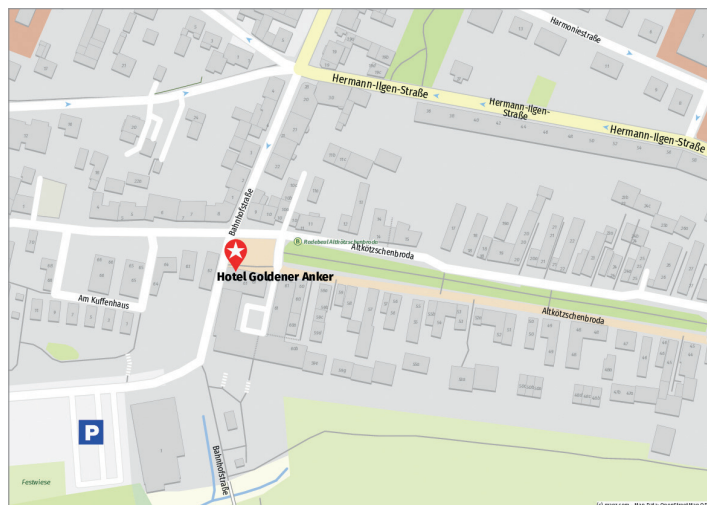

**KALB**

**ATRIVM**

**REGENT**  
GENAU ADRE UHR.

**SINAR**  
JACQUES FAREL

Elternasse

*Hotel „Goldener Anker“*  
*- Altkötzschenbroda 61 - 01445 Radebeul*  
*www.goldener-anker-radebeul.de*

*So finden Sie zur Messe*